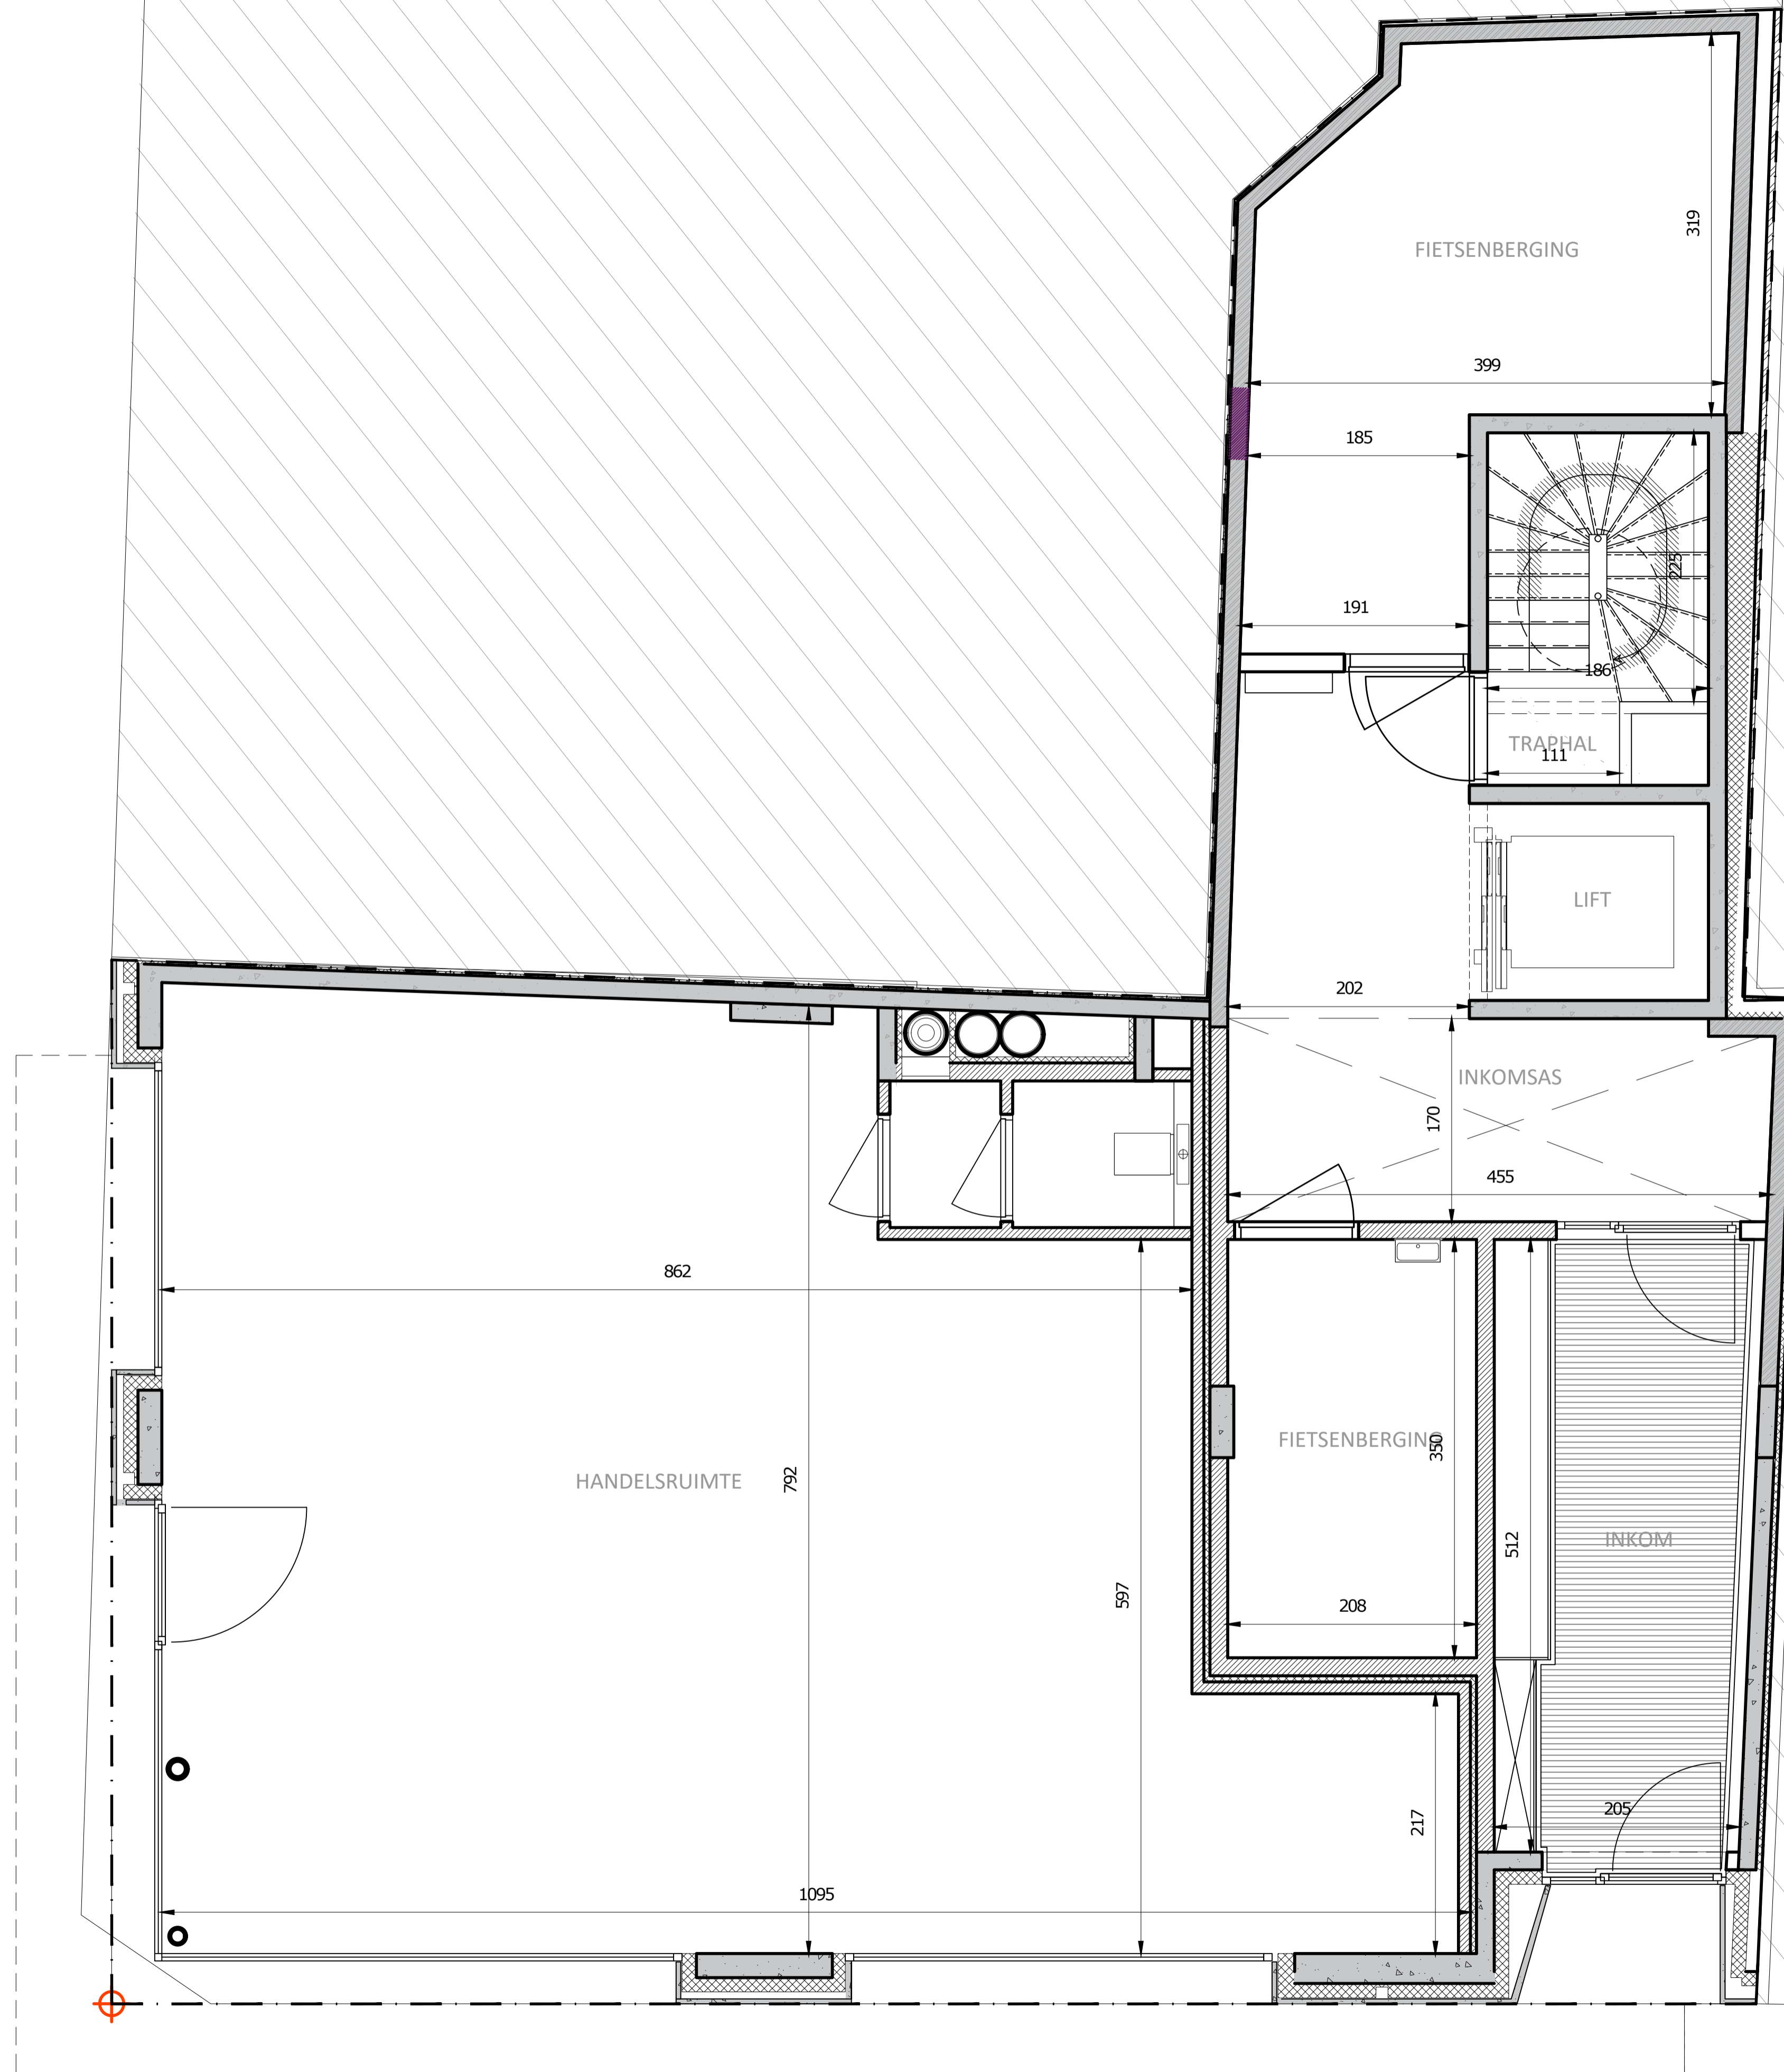

RESIDENTIE SAVOYE

Breidelstraat

Kerkstraat

GELIJKVLOERS

- * Ruime inkom
- * Dubbele fietsenberging
- * Lift
- * Traphal
- * Ruime inkom

HANDELSGELIJKVLOERS

Oppervlakte: 85m²

Afmetingen op het plan zijn indicatief en kunnen eventueel nog beperkt wijzigen bij opmaak uitvoeringsplannen - kleine interne verschuivingen van binnen muren zijn mogelijk conform studie ingenieur stabiliteit - meubilair en decoratie zijn ter illustratie en niet voorzien. Keuken en badkamer zijn wel voorzien conform het verkoopplatenboek.